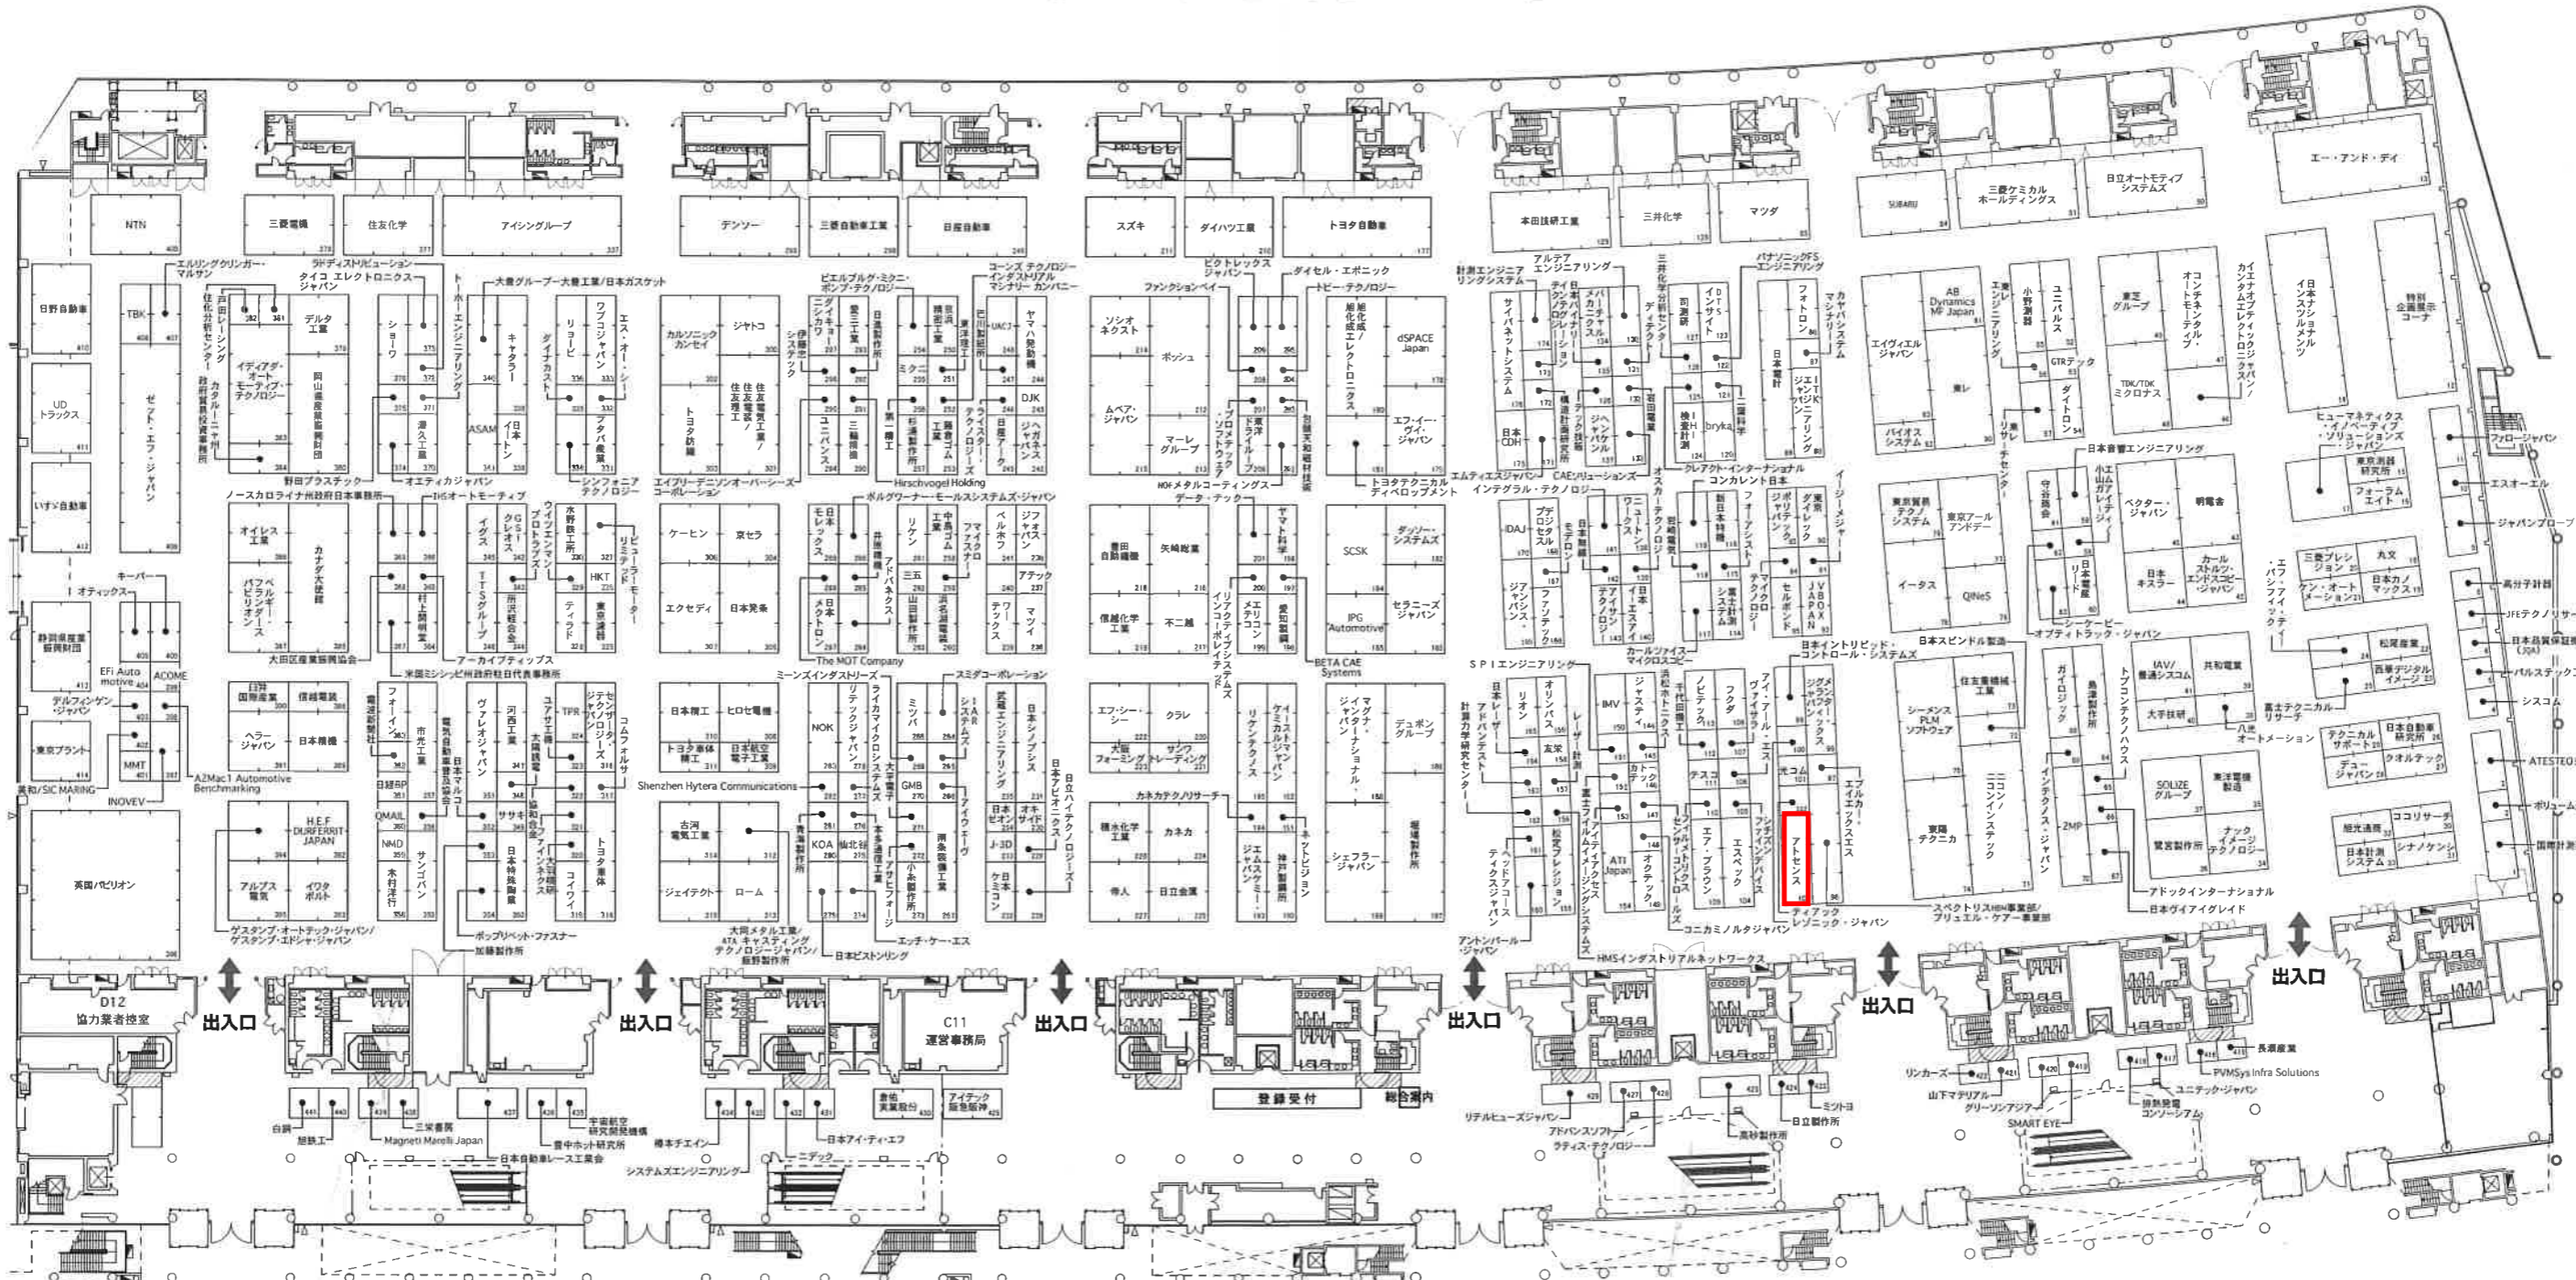

自動車技術展 **人とくるまのテクノロジー展2018 横浜**
 AUTOMOTIVE ENGINEERING EXPOSITION 2018 YOKOHAMA

【会場小間図面】

□:3000×3000mm/1小間 □:3000×2000mm/1小間