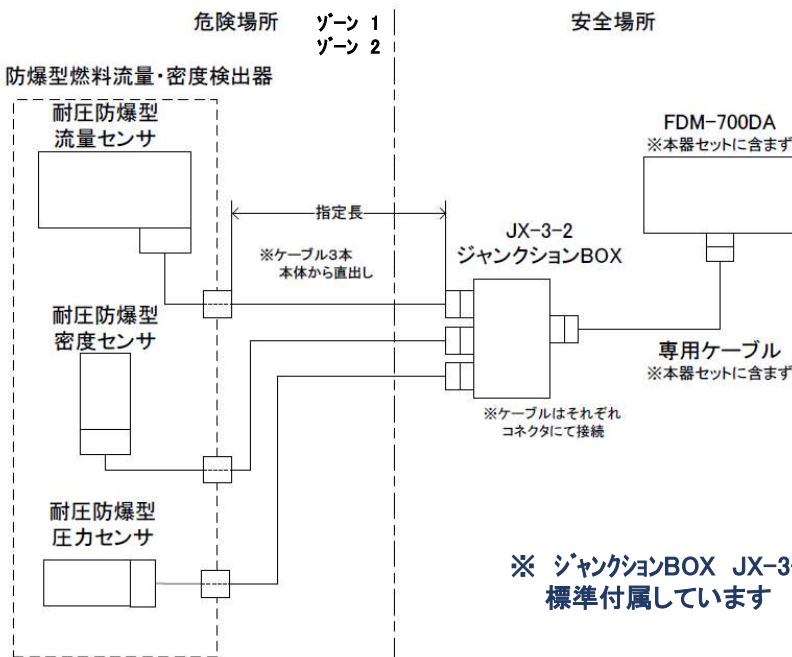

防爆型燃料流量・密度検出器

FDS-1213EX-A / FDS-1214EX-A

ワイドレンジ、高分解能 FDS-1213EX-A : 測定範囲 0.03~108L/h
 FDS-1214EX-A : " 0.3 ~500L/h
 ガソリン、軽油、アルコールの燃料に対応

防爆認定センサを使用

型式 センサ名	FDS-1213EX-A	FDS-1214EX-A
流量	ATEX/IECEX II2G Ex db IIB T6 Gb	
圧力	ATEX/IECEX II2G Ex db IIC T6	
温度 密度	ATEX/IECEX II2G Ex db IIB T5 Gb	

型式構成

FDS-121□EX	-□□	-□	-□	-□A
↓	↓	↓	↓	↓
【流量範囲】	【ケーブル長】	【流体種類】	【圧力センサ部】	【継ぎ手方向】
3:0.03~108L/h 4:0.3 ~500L/h	10:10m 15:15m	S:ガソリン、軽油類 A:上記及びアルコール	1:圧量センサあり 0:圧量センサなし	H:反対方向 D:同一方向

システム図

※ ジャンクションBOX JX-3-2 を標準付属しています

※ ゾーン 1、2はIEC79に規定されています

機器構成例

検出器 型式	FDS-1213EX-10-A-1-HA
ケーブル長	10m
流体種類	ガソリン、軽油類 アルコール
圧力センサ	あり
継手方向	反対方向
専用ケーブル10m	FDM-FDS-10
流量密度表示計	FDM-700DA

仕様

型式	FDS-1213EX-□□-□-1-□A	FDS-1214EX-□□-□-1-□A	
名称	防爆型燃料流量・密度検出器		
流量センサ 測定範囲	0.03~108L/h (0.0005~1.8L/min)	0.3~500L/h (0.005~8.3L/min)	
K-Factor	500Pulse/mL	45Pulse/mL	
精度	読取值±0.20%	読取值±0.20%	
信号出力	A/B相(90°位相差2相信号)、順方向でA相リードの0~5V電圧パルス(10mA Max)		
防爆認定規格	ATEX/IECEX II2G Ex db IIB T6 Gb		
圧力センサ 測定範囲	0~1MPa		
精度	±0.5%FS(-10~+80℃)		
防爆認定規格	ATEX/IECEX II2G Ex db IIC T6		
密度センサ 密度範囲	0.6~1.2g/cm ³		
精度	±0.0001g/cm ³		
防爆認定規格	ATEX/IECEX II2G Ex db IIB T5 Gb		
温度センサ 精度	±0.1℃		
防爆認定規格	ATEX/IECEX II2G Ex db IIB T5 Gb		
一般仕様 燃料入口/燃料出口接手	Rc3/8、材質 SUS304		
計測流体	ガソリン仕様 : ガソリン、軽油類		
	アルコール対応仕様 : ガソリン、軽油類及びアルコール		
耐圧	1MPa		
材質 筐体	SUS304		
接続部	SUS303、SUS304、SUS316、SUS440C、PTFE		
フィルター部	10μmメッシュフィルタ及びフィルタプレート:SUS303、SUS304、SUS316		
Oリング	テフロン		
使用液体温度	-20~+90℃(但し、-10℃以下及び80℃以上にて圧力センサは精度保証外となります。また、防爆適合範囲は75℃までとなります。)		
使用周囲温度	-20~+70℃(但し、-10℃以下にて圧力センサは精度保証外となります)		
外形寸法	360(W)×360(H)×235(D)(mm)(突起部除く)	360(W)×394(H)×260(D)(mm)(突起部除く)	
接続ケーブル	直出し3本指定長にてジャンクションBOXと接続		
質量	19.00kg(10mケーブル込み21.10kg)	TBDkg(10mケーブル込み TBDkg)	
消耗品	交換用10μmメッシュフィルタセット型式:MK-010(フィルタとOリングのセット)		
付属品 ジャンクションBOX JX-3-2	使用周囲温度 -20~+60℃、外形寸法図 100(W)×60(H)×100(D)(mm)(突起部除く)、質量 350g		
専用ケーブル	型式	FDM-FDS-05	FDM-FDS-10
	ケーブル長さ	5m	10m
	使用周囲温度	-20~+80℃	
流量・密度表示計	FDM-700DA	基本仕様は FDM-700と同等です	