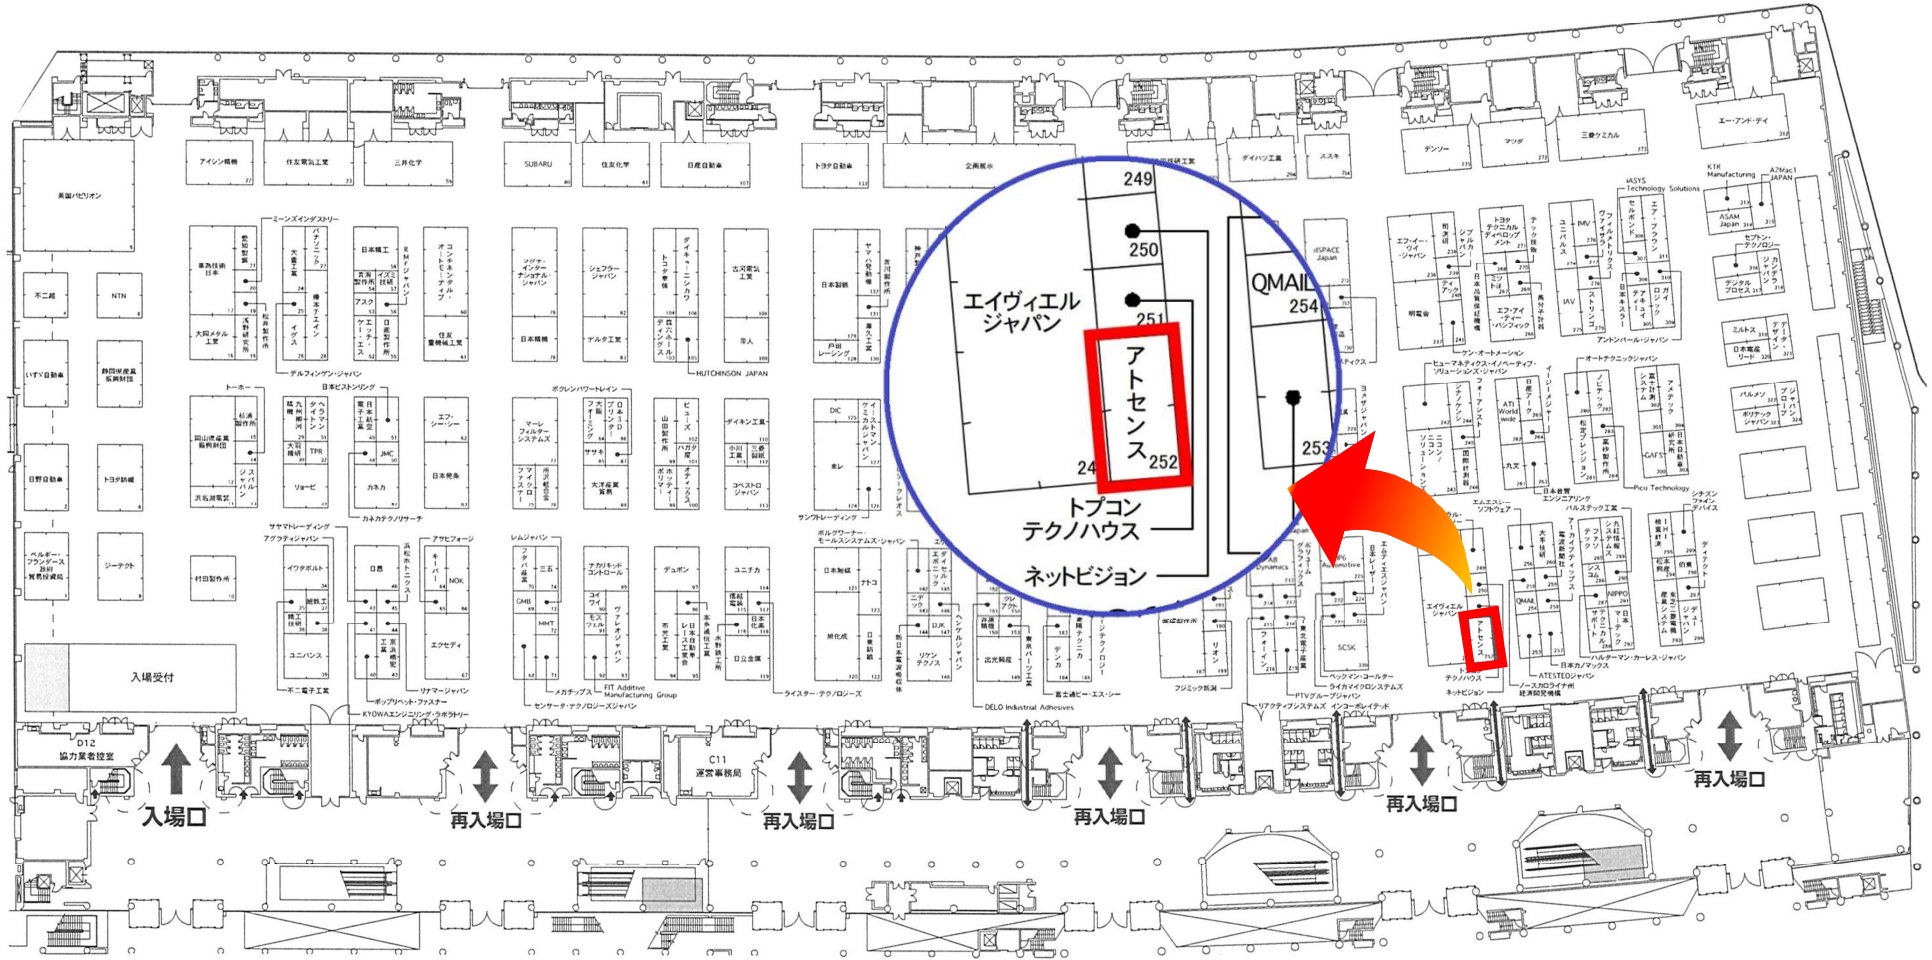

自動車技術展

人とくるまのテクノロジー展2021 横浜

AUTOMOTIVE ENGINEERING EXPOSITION 2021 YOKOHAMA

【会場小間図面】

■:事務局利用地 □:3000x3000mm/1小間